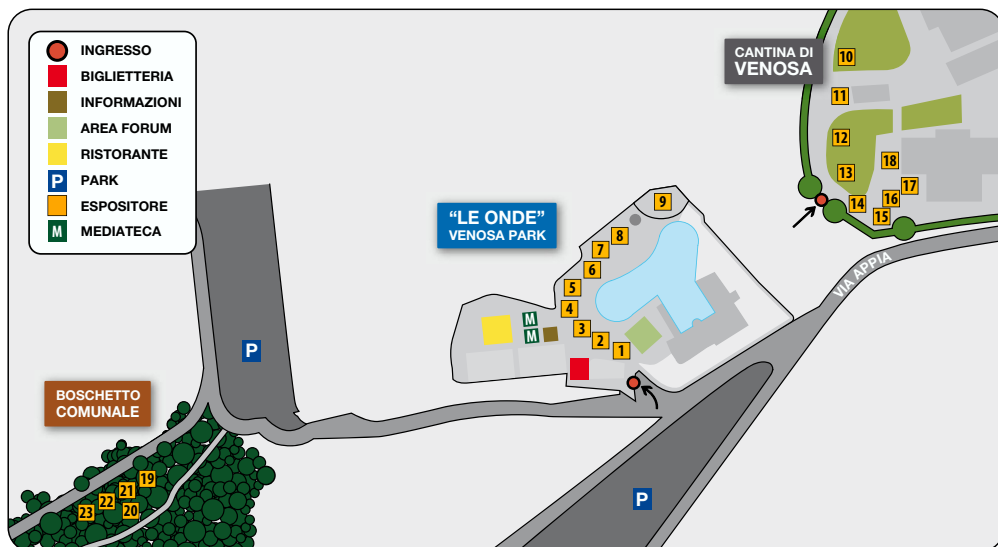

I settori merceologici

Sviluppata su un'area complessiva di **circa mq 11.000**, Legno Energia Sud Italia comprende i **settori merceologici**:

- Macchine e attrezzature forestali per le utilizzazioni forestali e per la cura del bosco;
- Macchine per la raccolta ed imballo di residui di potatura e sarmenti;
- Macchine ed attrezzature per la preparazione del legno a fini energetici;
- Attrezzature termiche per la combustione del legno.

Le aree espositive

L'evento Legno Energia Sud Italia si articola in 3 aree espositive vicine tra loro:

- il parco acquatico "Le Onde" ospiterà gli stand di ditte commerciali attive nel settore termotecnico e nei servizi;
- il limitrofo boschetto comunale ospiterà le dimostrazioni di macchine agroforestali;
- il cortile interno della Cantina sociale di Venosa sarà teatro delle dimostrazioni per le macchine che raccolgono, trinciano ed imballano i residui di potatura da uliveti e vigneti.

M: MEDIATECA

Sito CANTINA DI VENOSA

ESPOSITORE	STAND
Agricola Ofantina	16
Amazzone	16
B.3 srl	12
Caeb International	10
D'amico Officine Srl	14
Feraboli	16
Kun	16
Lo Buono Macchine Agricole Sas	15
Mundial Vimar	13
Nardi	16
New Holland Agricolture	15
Progetto Marmi di Talamo Antonio	18
Same	16
Stihl	16
T.M.L. Di Lavia Gianpaolo & C. SAS	17
Wood-Mizer	11

Sito BOSCHETTO COMUNALE

ESPOSITORE	STAND
D'amico Officine Srl	14
Facma Srl	23
Giano Pellet sas	20
Ripartrak di Lippolis Giuseppe	22
Ladurner Spa	21
Valmet	21
Jenz	21
Komptech	21